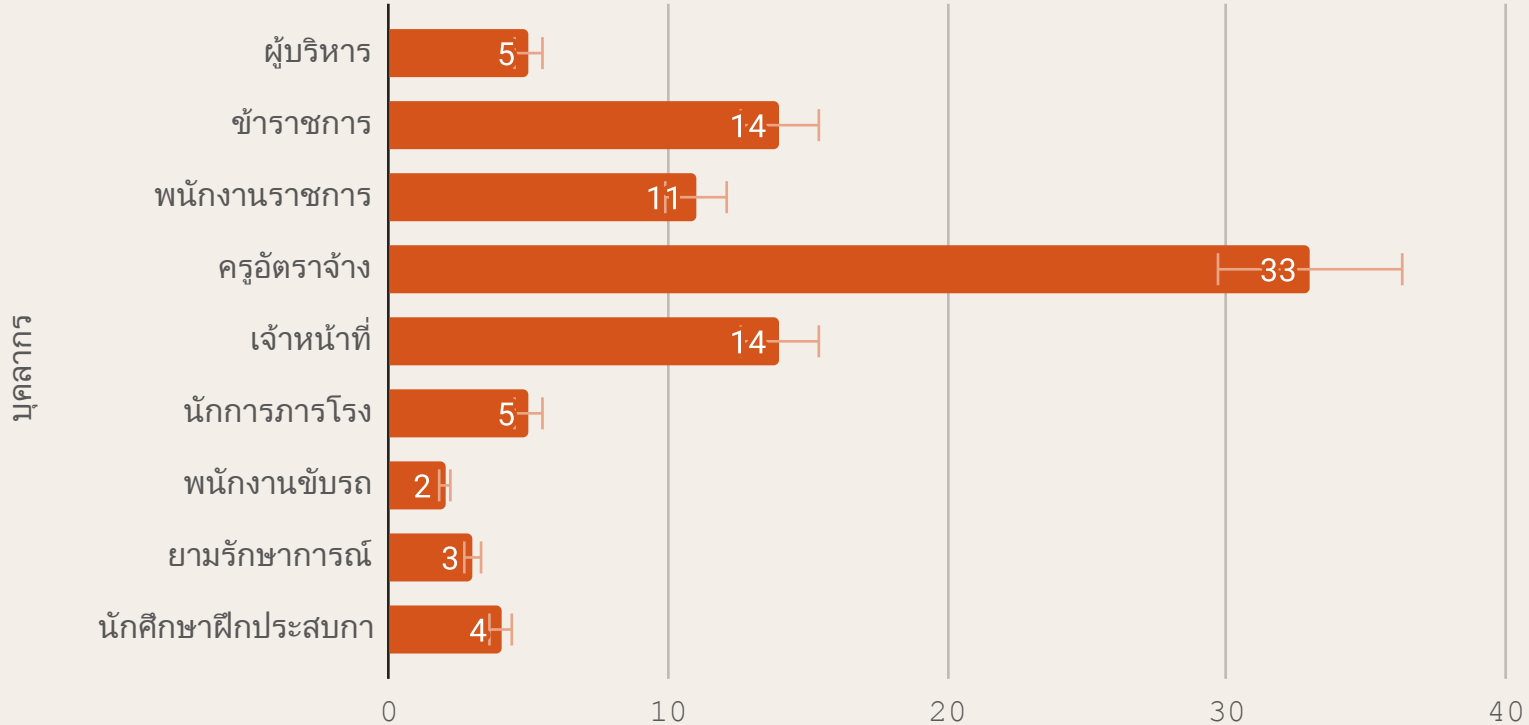

สรุปจำนวนบุคลากรวิทยาลัยการอาชีพบ้านฝื่อ

จำนวนรวมทั้งสิ้น 91 คน ณ วันที่ 23-5-2567