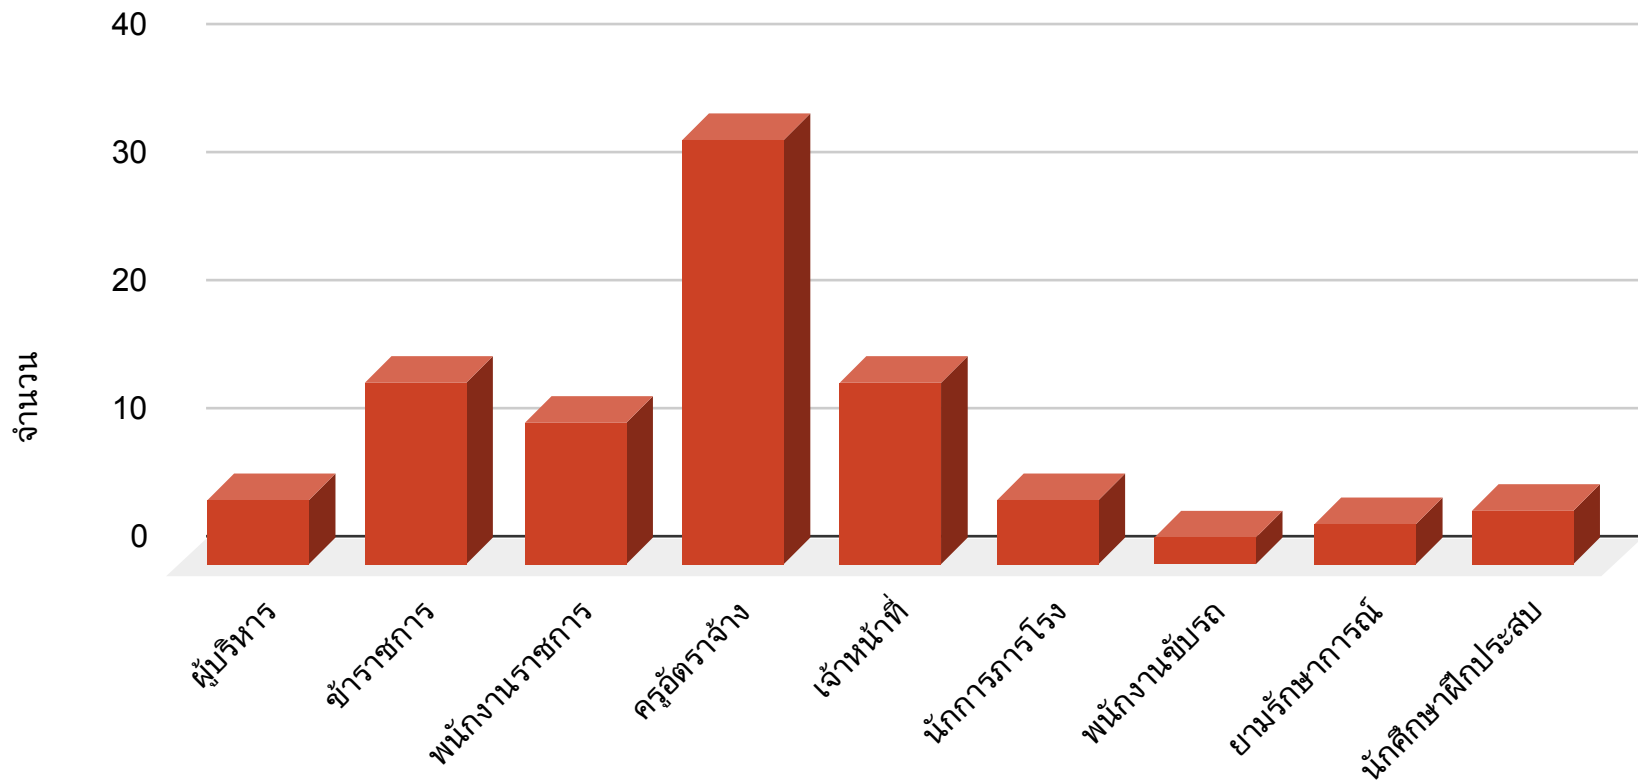

# สรุปจำนวนบุคลากรวิทยาลัยการอาชีพบ้านฝื่อ

จำนวนทั้งสิ้น 91 คน :งานบุคลากร 23/5/2567